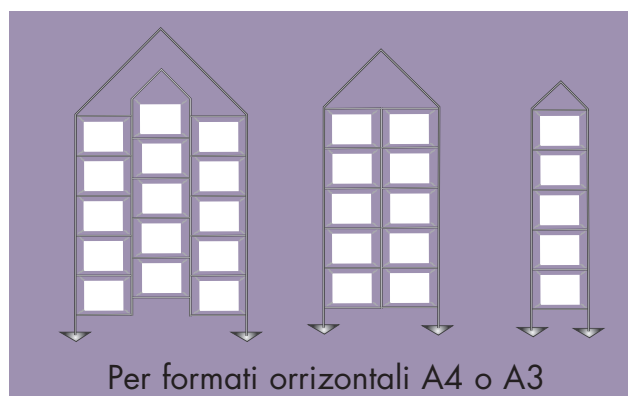

I modelli

Esempi di strutture dritte