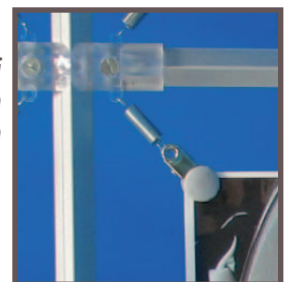

# Immofix

www.afix.com

**Struttura per esposizione verticale impostata su piedi**, profili quadrati 12x12 mm.

- **Per locandine, foto, manifesti...**
- **Formati verticali o orizzontali, dal A0 al A4.**
- **Esposizione fronte-retro.**
- **Senza alcun costo di montaggio o installazione.**
- **Leggero e comodo da spostare.**

*Espositori formati standard  
per  
vetrine e spazi interni*

*Fissaggio di documenti  
tramite pinze in  
metallo con  
patini di protezione.*

**Espositori adattati  
ai vostri spazi e vetrine.**

*Basi triangolare per il  
massimo accostamento  
alla parete*