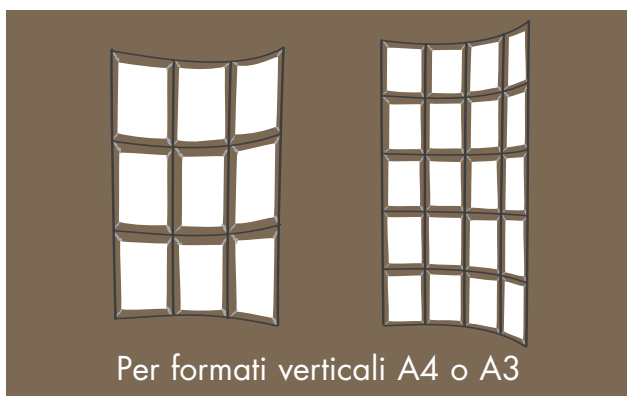

Esempi di strutture curve

AMBIENTE

I materiali (alluminio, policarbonato, acciaio) entrante nella fabbricazione dei quadri AFIX, sono riciclabili.
Ci impegniamo a riciclare i nostri prodotti in fine di vita che ci sarebbero resi.