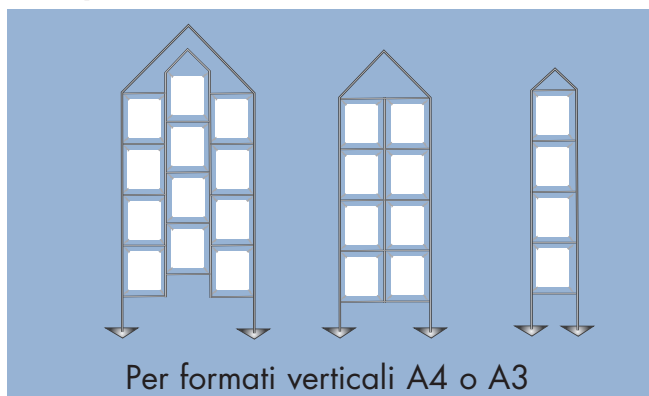

I modelli

Esempi di strutture dritte