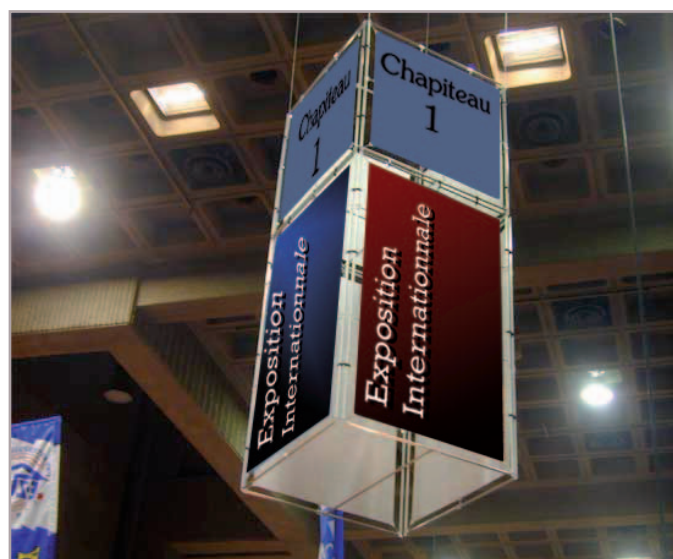

# QUADRO Rondofix

[www.afix.com](http://www.afix.com)

**Porta locandina in lega di alluminio**, profili semi-rotondi di diametro 10mm.

- **Economico.**
- **Consente l'esposizione fronte-retro.**
- **Utilizzabile con ogni tipo di manifesti.**
- **Leggerissimo e completamente smontabile.**

*Quadri universali  
con ganci a molle.  
Particolarmente adatti ai  
piccoli e medi formati.*

**Profilatto robusto in lega di alluminio  
anodisato argento o laccato su domanda.**

## Usi

La leggerezza di Rondofix consente tutti gli usi :

- ✓ murale
- ✓ sospeso
- ✓ su banco
- ✓ in vetrina.

E' possibile l'assemblaggio di diversi quadri connessi tra loro con appositi ganci. Si realizza così strutture come mini-paraventi, colonne o cubi...