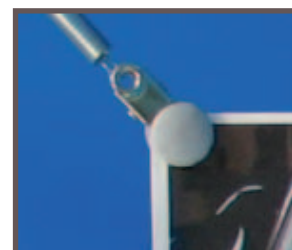

Fissaggio di documenti tramite pinze in metallo con patini di protezione.

AMBIENTE

I materiali (alluminio, policarbonato, acciaio) entrante nella fabbricazione dei quadri AFIX, sono riciclabili. Ci impegniamo a riciclare i nostri prodotti in fine di vita che ci sarebbero resi.